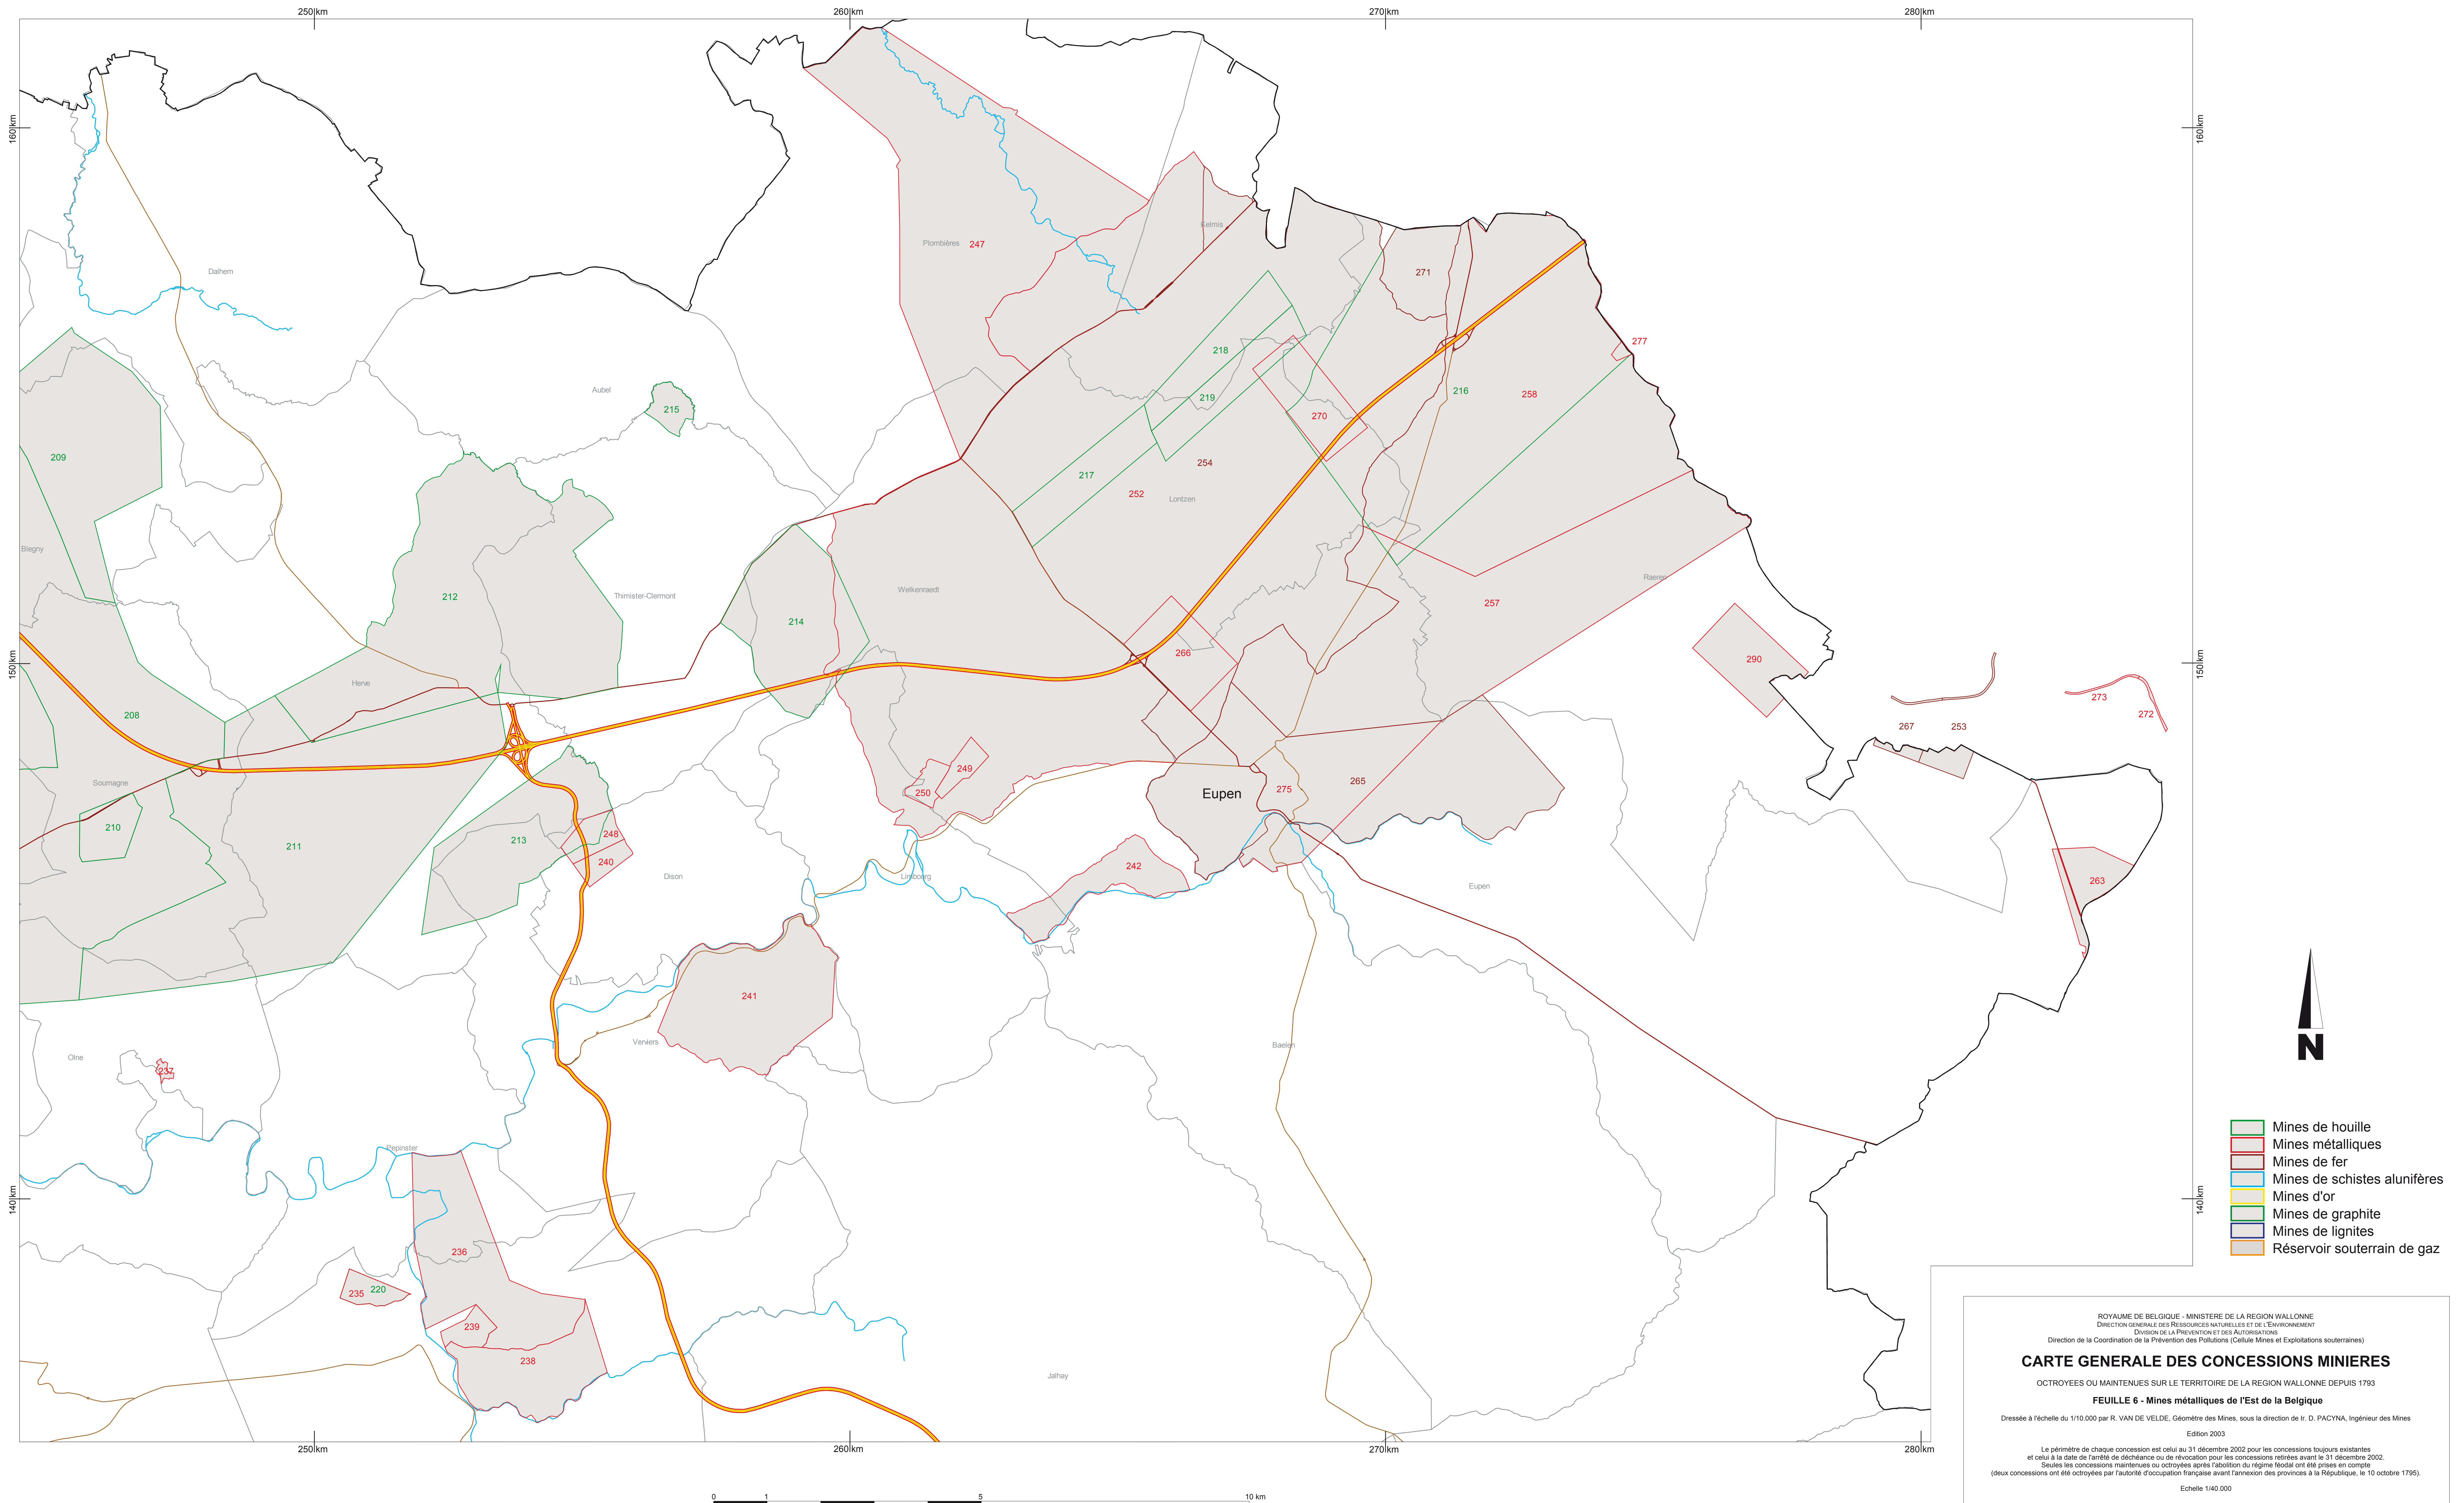

CARTE GENERALE DES CONCESSIONS MINIERES

OCTROYEES OU MAINTENUES SUR LE TERRITOIRE DE LA REGION WALLONNE DEPUIS 1793

FEUILLE 6 - Mines métalliques de l'Est de la Belgique

ROYAUME DE BELGIQUE - MINISTERE DE LA REGION WALLONNE
DIRECTION GENERALE DES RESSOURCES NATURELLES ET DE L'ENVIRONNEMENT
DIVISION DE LA PREVENTION ET DES AUTORISATIONS
Direction de la Coordination de la Prévention des Pollutions
(Cellule Mines et Exploitations souterraines)

ROYAUME DE BELGIQUE - MINISTERE DE LA REGION WALLONNE
DIRECTION GENERALE DES RESSOURCES NATURELLES ET DE L'ENVIRONNEMENT
DIVISION DE LA PREVENTION ET DES AUTORISATIONS
Direction de la Coordination de la Prévention des Pollutions (Cellule Mines et Exploitations souterraines)

CARTE GENERALE DES CONCESSIONS MINIERES

OCTROYEES OU MAINTENUES SUR LE TERRITOIRE DE LA REGION WALLONNE DEPUIS 1793

FEUILLE 6 - Mines métalliques de l'Est de la Belgique

Dressée à l'échelle de 1/110 000 par R. VAN DE VELDE, Géomètre des Mines, sous la direction de Ir. D. PACYNA, Ingénieur des Mines
Edition 2003

Le périmètre de chaque concession est celui au 31 décembre 2002 pour les concessions toujours existantes et celui à la date de l'arrêté de déchéance ou de révocation pour les concessions retirées avant le 31 décembre 2002.
Seules les concessions maintenues ou octroyées après l'abolition du régime fiscal ont été prises en compte.
(deux concessions ont été octroyées par l'autorité d'occupation française avant l'annexion des provinces à la République, le 10 octobre 1795).

Echelle 1/140 000